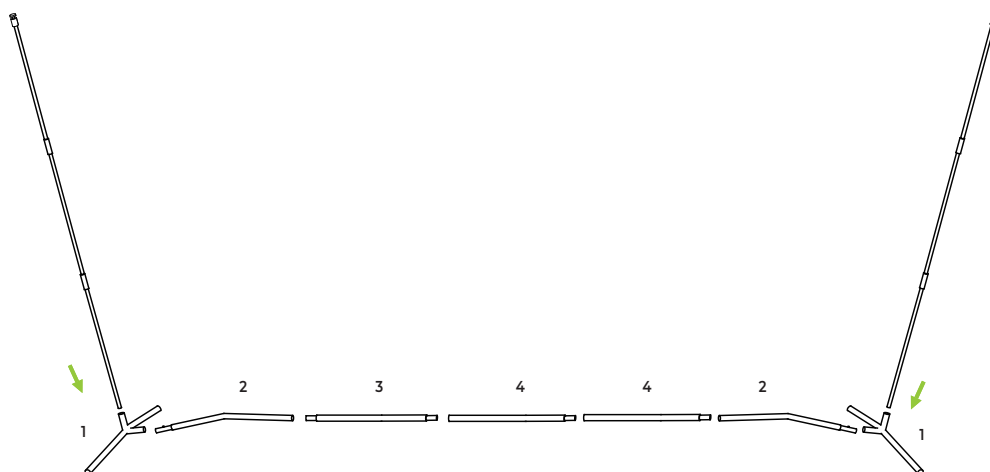

virtufit

Backstop Net VF06124

TOOLKIT

1 (2x)

2 (2x)

3 (1x)

4 (2x)

(4x)

(2x)

(4x)

(1x)

(1x)

ASSEMBLY INSTRUCTIONS

STEP 01

STEP 02